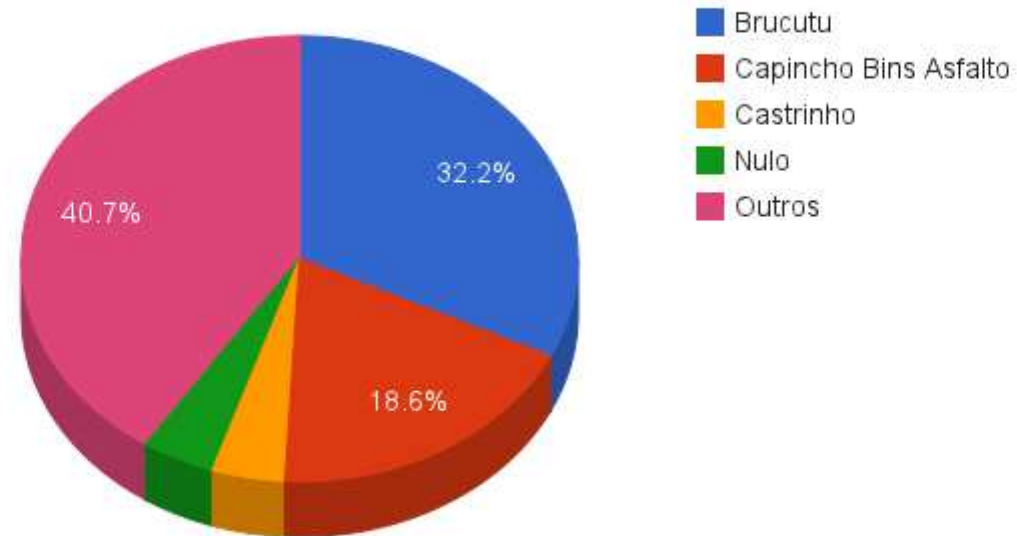

Brucutu - Motociclista do Ano 2011

TROFÉU MOTO TURISMO 2011

- Brucutu do Asfalto [Brucutu](#)
- 380 pontos - 31.93%.
- Bins do Asfalto - [Capincho Bins Asfalto](#)
220 pontos - 18.49%
- Eu e Ela Sobre Duas Rodas [Castrinho](#)
- 50 pontos - 4.20%

Votação

Indicações Motociclista Masculino

FIM